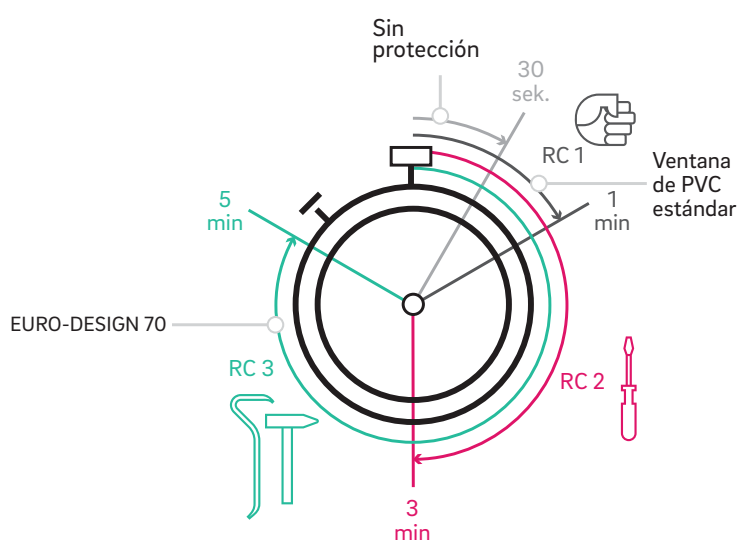

En el 80% de los casos, los allanamientos de viviendas unifamiliares se producen a través de las ventanas – normalmente en balconeras y cerramientos en las plantas más bajas. Un delincuente profesional solo necesita unos segundos para apalan-car una ventana estándar mal protegida.

#### Protección antirrobo preventiva

El módulo de alarma integrable en el marco, Smart Guard de REHAU, detecta el movimiento frente a la ventana y ahuyenta a posibles intrusos antes de que puedan ocasionar daños. En casos serios se activa inalámbricamente la alarma principal. Ampliable con una conexión opcional a un sistema domótico, para programas de alarma personalizados.